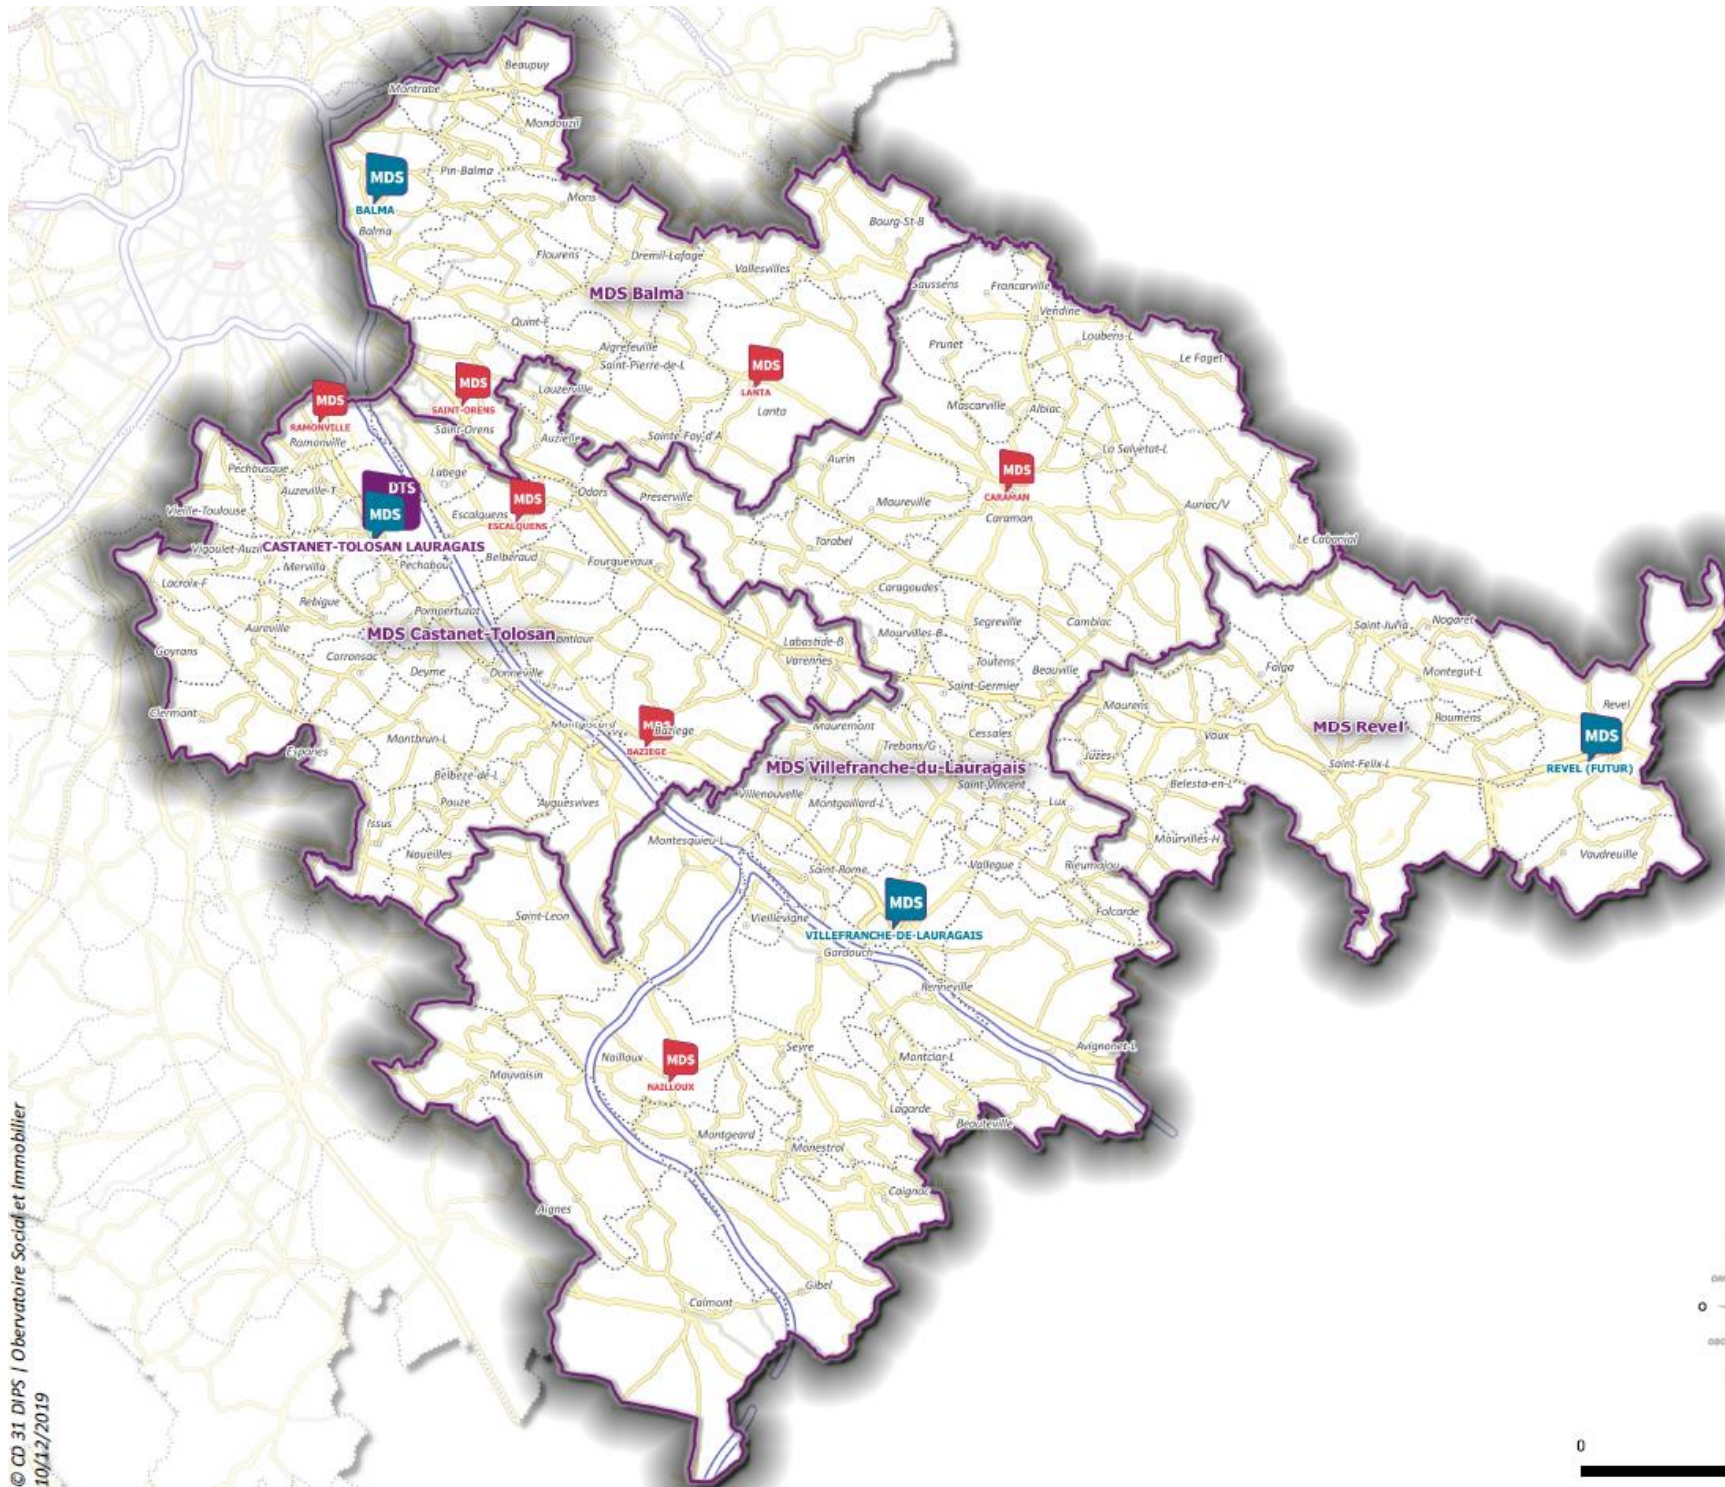

## COMMUNES par MDS de rattachement

### MAURENS

MONTGUT LAURAGAIS  
MOURVILLES HAUTES  
NOGARET  
REVEL  
ROUMENS  
ST-FELIX LAURAGAIS  
ST-JULIA  
VAUDREUILLE  
VAUX

## L'ACTION SOCIALE en Haute-Garonne

**23**

MAISONS  
DES SOLIDARITÉS

**+7** NOUVELLES MDS  
EN 2020

**90**

LIEUX D'ACCUEIL  
(MDS ET MDS ANNEXES)

**1 400**

PROFESSIONNELS  
À VOTRE SERVICE

Ouverture des nouvelles MDS à compter de janvier 2020.