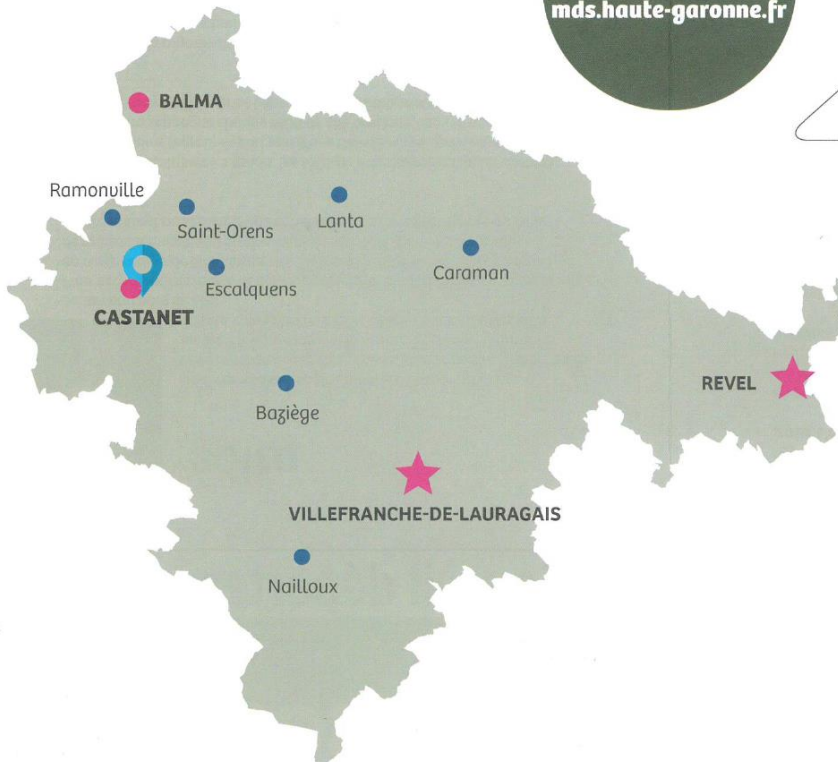

# Les MAISONS des SOLIDARITÉS en Haute-Garonne

MDS LAURAGAIS

Localisez  
votre MDS sur :  
[mds.haute-garonne.fr](http://mds.haute-garonne.fr)

- Maison des solidarités (MDS)
- ★ Nouvelles Maisons des solidarités (MDS)
- MDS annexes
- 📍 Siège administratif de la direction territoriale

## COMMUNES par MDS de rattachement

### MAURENS

MONTGUT LAURAGAIS  
MOURVILLES HAUTES  
NOGARET  
REVEL  
ROUMENS  
ST-FELIX LAURAGAIS  
ST-JULIA  
VAUDREUILLE  
VAUX